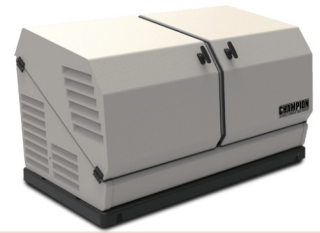

環保燃氣發電機系列

ECO Gas Generator Series

2kW - 14kW

HSB-85
家用燃氣發電機

HSB-140
家用燃氣發電機

美國原裝 環保潔淨
無論露營、工程、停電
帶給您與眾不同體驗

即使停電
家仍是令人安心的地方

謙品家用燃氣發電機

台灣唯一針對家庭和小型營業環境設計

- ✓ 擁有美國環保和電器安全認證
- ✓ 可選用天然氣或桶裝瓦斯
- ✓ 可放置戶外，防風雨、防蛇鼠
- ✓ 全自動啟動與停止、電力切換系統與定時自我檢查
- ✓ 台灣製造的發電機控制系統

HSB-85 家用燃氣發電機

| | |
|----------------|---|
| 使用燃料 | 桶裝瓦斯 / 天然氣 |
| 最大功率 | 8500W / 7500W |
| 連續功率 | 8500W / 7500W |
| 推薦用途 | 60坪以下空間備用 |
| 輸出電壓 | 110 / 220 V |
| 噪音值 | 59.5 dB (7M) |
| 啟動方式 | 全自動 |
| 重量 | 166 KG |
| 尺寸(CM) | L 124.7 W 71.1 H 71.9 |
| 排氣量 | 439 cc |
| 說明書 QR CODE |  |

HSB-140 家用燃氣發電機

| | |
|----------------|---|
| 使用燃料 | 桶裝瓦斯 / 天然氣 |
| 最大功率 | 14000W / 12500W |
| 連續功率 | 14000W / 12500W |
| 推薦用途 | 150坪以下空間備用 |
| 輸出電壓 | 110 / 220 V 單相 380 / 220 V 三相四線 |
| 噪音值 | 64 dB (7M) |
| 啟動方式 | 全自動 |
| 重量 | 202.5 KG |
| 尺寸(CM) | L 124.7 W 71.1 H 71.9 |
| 排氣量 | 754 cc |
| 說明書 QR CODE |  |