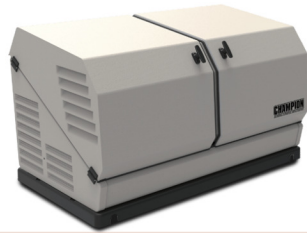

環保燃氣發電機系列

ECO Gas Generator Series

2kW - 14kW

HSB-85
家用燃氣發電機

HSB-140
家用燃氣發電機

美國原裝 環保潔淨
無論露營、工程、停電
帶給您與眾不同體驗

即使停電
家仍是令人安心的地方

謙品家用燃氣發電機

台灣唯一針對家庭和小型營業環境設計

- ✓ 擁有美國環保和電器安全認證
- ✓ 可選用天然氣或桶裝瓦斯
- ✓ 可放置戶外，防風雨、防蛇鼠
- ✓ 全自動啟動與停止、電力切換系統與定時自我檢查
- ✓ 台灣製造的發電機控制系統

HSB-85 家用燃氣發電機

| | |
|----------------|---|
| 使用燃料 | 桶裝瓦斯 / 天然氣 |
| 最大功率 | 8500W / 7500W |
| 連續功率 | 8500W / 7500W |
| 推薦用途 | 60坪以下空間備用 |
| 輸出電壓 | 110 / 220 V |
| 噪音值 | 59.5 dB (7M) |
| 啟動方式 | 全自動 |
| 重量 | 166 KG |
| 尺寸(CM) | L 124.7 W 71.1 H 71.9 |
| 排氣量 | 439 cc |
| 說明書 QR CODE |  |

HSB-140 家用燃氣發電機

| | |
|----------------|---|
| 使用燃料 | 桶裝瓦斯 / 天然氣 |
| 最大功率 | 14000W / 12500W |
| 連續功率 | 14000W / 12500W |
| 推薦用途 | 150坪以下空間備用 |
| 輸出電壓 | 110 / 220 V 單相 380 / 220 V 三相四線 |
| 噪音值 | 64 dB (7M) |
| 啟動方式 | 全自動 |
| 重量 | 202.5 KG |
| 尺寸(CM) | L 124.7 W 71.1 H 71.9 |
| 排氣量 | 754 cc |
| 說明書 QR CODE |  |